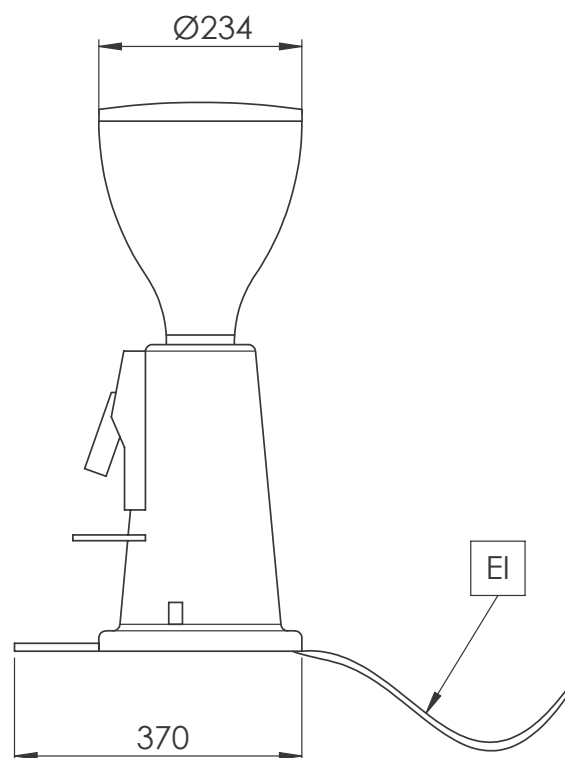

Macinacaffe istantaneo, macine piane 75mm

Elettrico

Tensione di alimentazione:

602546
(GRNDEM600) 230 V/1N ph/50/60 Hz

Potenza installata max: 0.34 kW

Tipo di spina: CE-SCHUKO

Informazioni chiave

Dimensioni esterne, larghezza: 230 mm

Dimensioni esterne, profondità: 370 mm

Dimensioni esterne, altezza: 600 mm

Peso netto: 11 kg

Peso imballo: 13.5 kg

Altezza imballo: 870 mm

Larghezza imballo: 500 mm

Profondità imballo: 750 mm

Volume imballo: 0.33 m³

Fronte

Lato

Lazienda si riserva il diritto di apportare modifiche ai prodotti senza preavviso

2024.10.20

Part of Electrolux
Professional
Group

UNIC