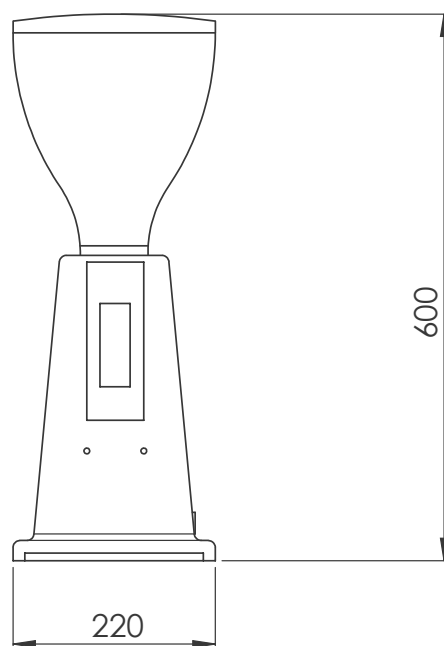

Macinacaffe istantaneo, macine piane 75mm

Elettrico

Tensione di alimentazione:

602546
(GRNDEM600) 230 V/1N ph/50/60 Hz

Potenza installata max: 0.34 kW

Tipo di spina: CE-SCHUKO

Informazioni chiave

Dimensioni esterne, larghezza: 230 mm

Dimensioni esterne, profondità: 370 mm

Dimensioni esterne, altezza: 600 mm

Peso netto: 11 kg

Peso imballo: 13.5 kg

Altezza imballo: 870 mm

Larghezza imballo: 500 mm

Profondità imballo: 750 mm

Volume imballo: 0.33 m³

Fronte